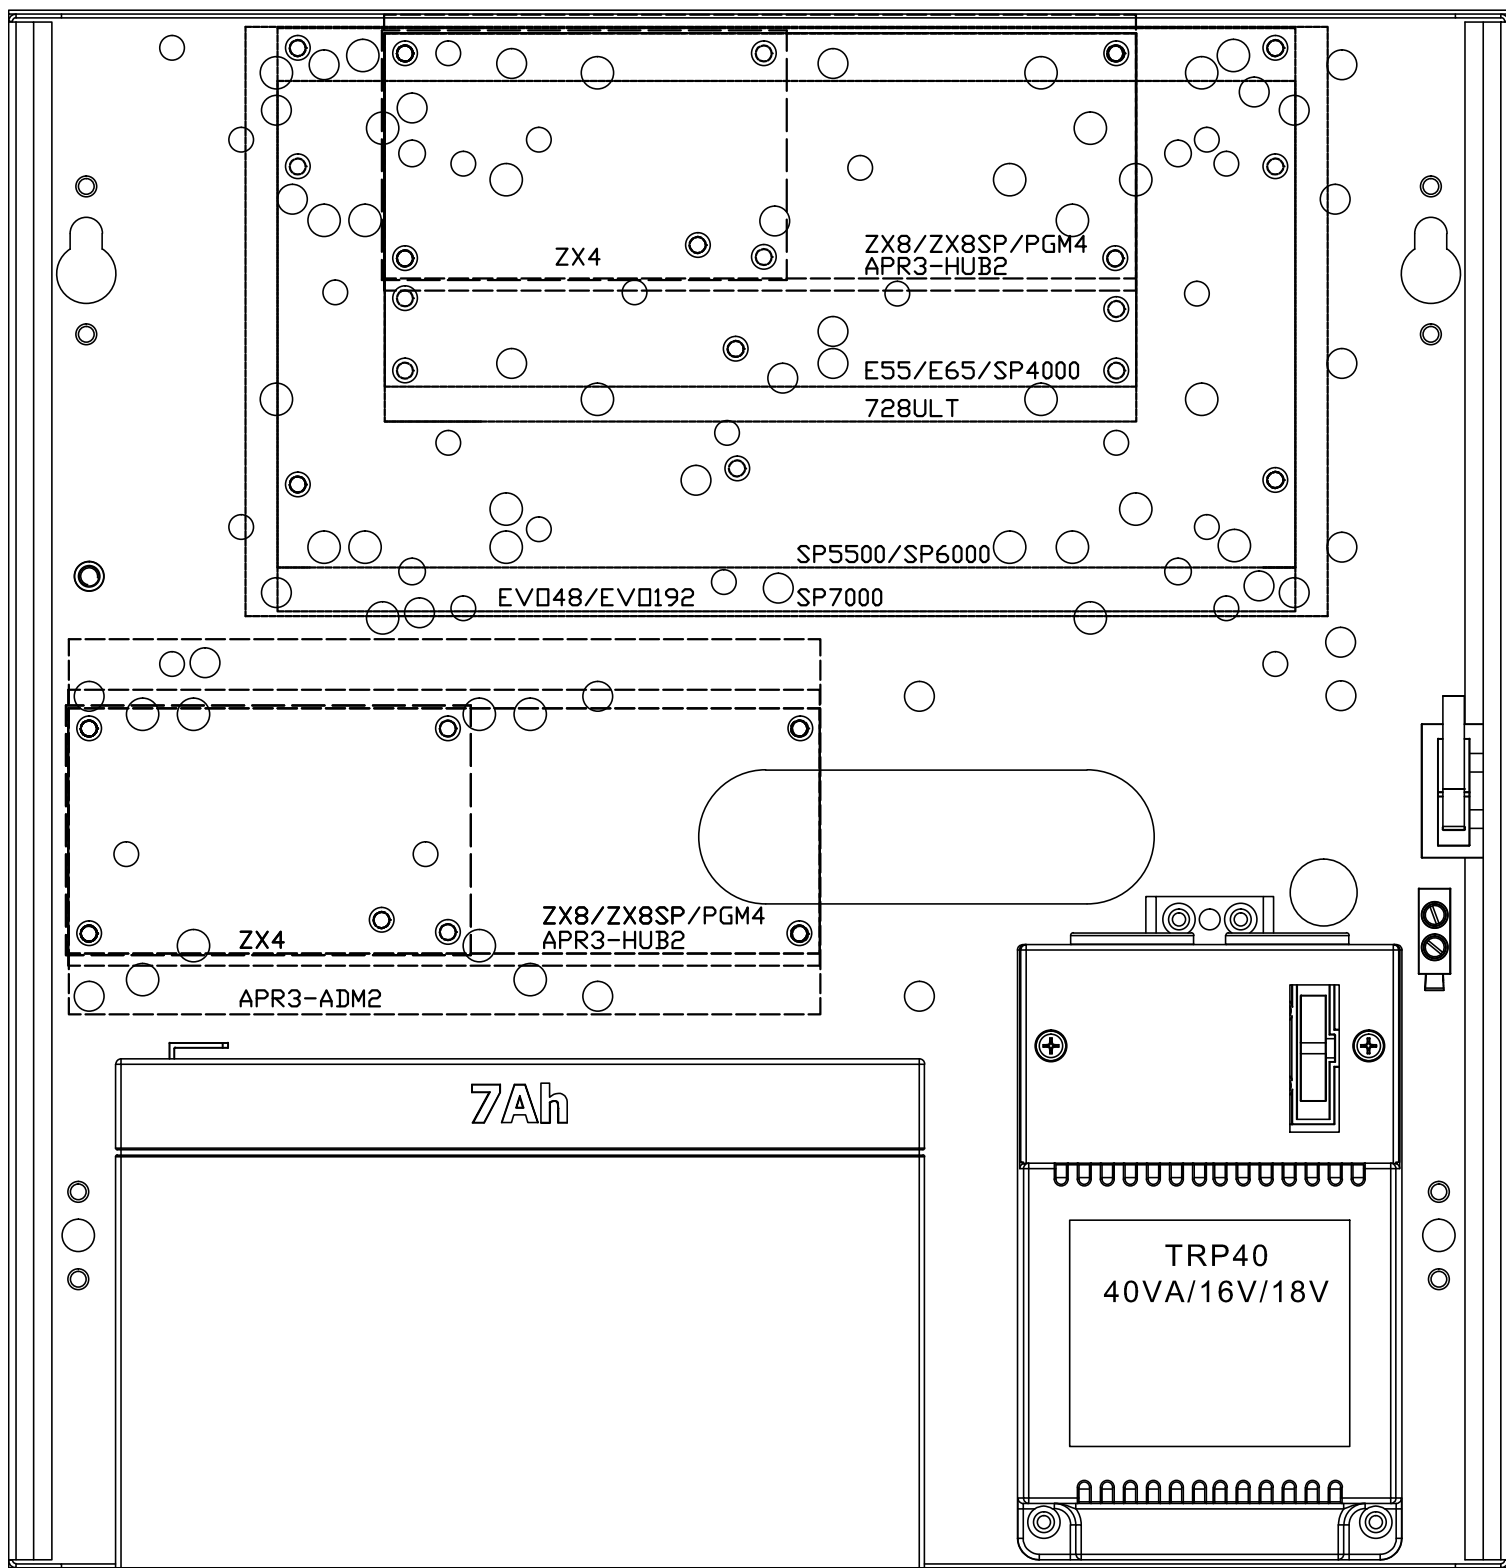

AWO150 - 7/TRP40/DSPR

PARADOX